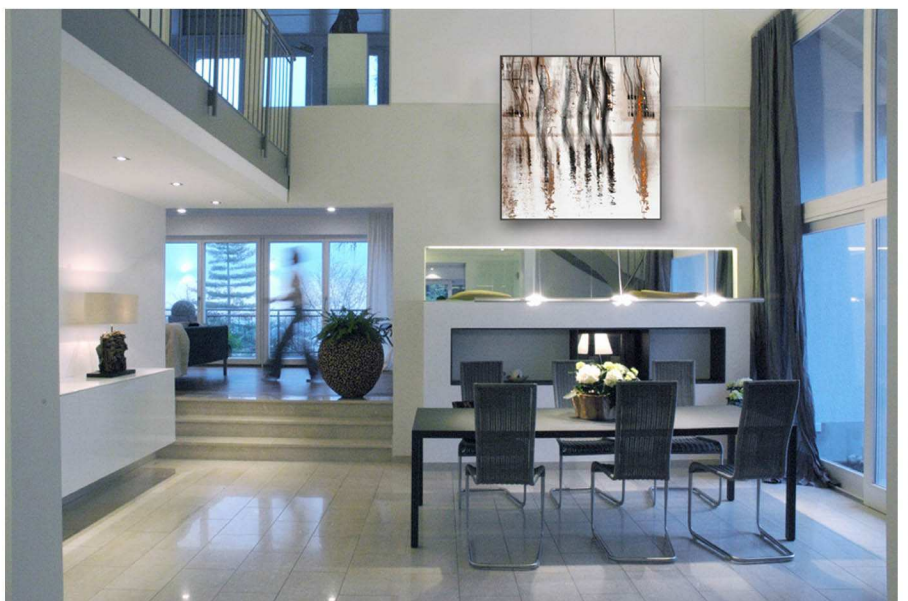

Beratung und Planung mit Feng Shui bieten Interessierten Bauherrn und Auftraggebern innovative und zukunftsweisende Konzepte für ihre Projekte.

Modern-Life-Design plant und baut seit 1991 naturkonforme Projekte. "Naturkonformes Design", so Sabine A. Fischer, "bewirkt ein lebendiges, individuelles und besonders fein abgestimmtes Zusammenspiel von Raum und Mensch."

News & Projekte finden Sie auf:
www.modern-life-design.com

Fotos: H. Weber Projekte : Interiors mit Raumakustik, Wohnhaus in Königstein

Feng Shui der Liebe

Bebildeter Vortrag

Jeder Raum hat eine pulsierende Mitte. Diese ist klar und sauber zu halten, da sie in direkter Verbindung mit der Gesundheit des Menschen steht. Der lebensfördernde CHI-Fluß, der im Design mit Feng Shui angestrebt wird, pulsiert mit Hilfe dieser Mitte, die als Herz des Hauses bezeichnet wird. Geometrisch und auch gefühlt, liegt das Herz in jedem Haus in einem speziellen Bereich, den der Nutzer maßgeblich durch Wohn- und Lebenswünsche mitbestimmt.

Der Vortrag zeigt anhand vieler stilicherer Beispiele die individuellen Gestaltungsmöglichkeiten des Herz des Hauses. Entdecken Sie Ihre Möglichkeiten diese pulsierende Mitte zu aktivieren um mehr Liebe und Energie für sich und Ihre persönlichen Lebensthemen zu zirkulieren.

Sabine A. Fischer
Zertif. Feng Shui Beraterin
Designerin + Architektin

+++ **Kontakt** +++

Foto: H. Weber Projekt: Umbau Wohnhaus Bad Soden